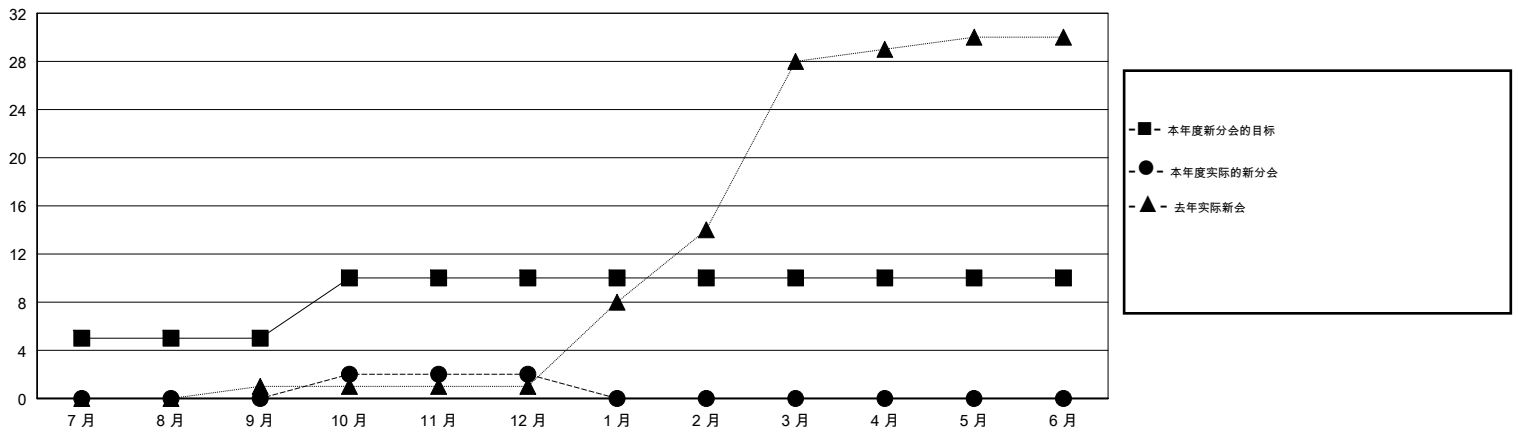

MONTHLY MEMBERSHIP PROGRESS REPORT

District 382

Results as of: 12/31/2017

GMT: ZIYU LIN

地点 CHINA

GMT宪章区

分会			
成果 2017-2018			
季	新分会目标	新会	会员流失的分会
7月/8月/9月	5	0	1
10月/11月/12月	5	2	2
1月/2月/3月	0	0	0
4月/5月/6月	0	0	0

位会员@每位须缴			
成果 2017-2018			
季	会员净增长目标	实际会员增长数	实际退会会员 (包括转会)
7月/8月/9月	250	646	967
10月/11月/12月	250	305	185
1月/2月/3月	200	0	0
4月/5月/6月	0	0	0

目标与实际新会累积

目标和实际会员累积

已取消的分会: 3	110 CLUBS OF 131 增添1位或以上的新会员	性别分布 男 2,442 (61.03%) 女 1,559 (38.97%) 年度女性会员百分比目标: 45%
放弃的会员 过世 3 分会已取消 0 其他 1,149 总计 1,152	点击这里取得累计会员数据	总计家庭单位会员数 328 支付减半会费的家庭会员 179