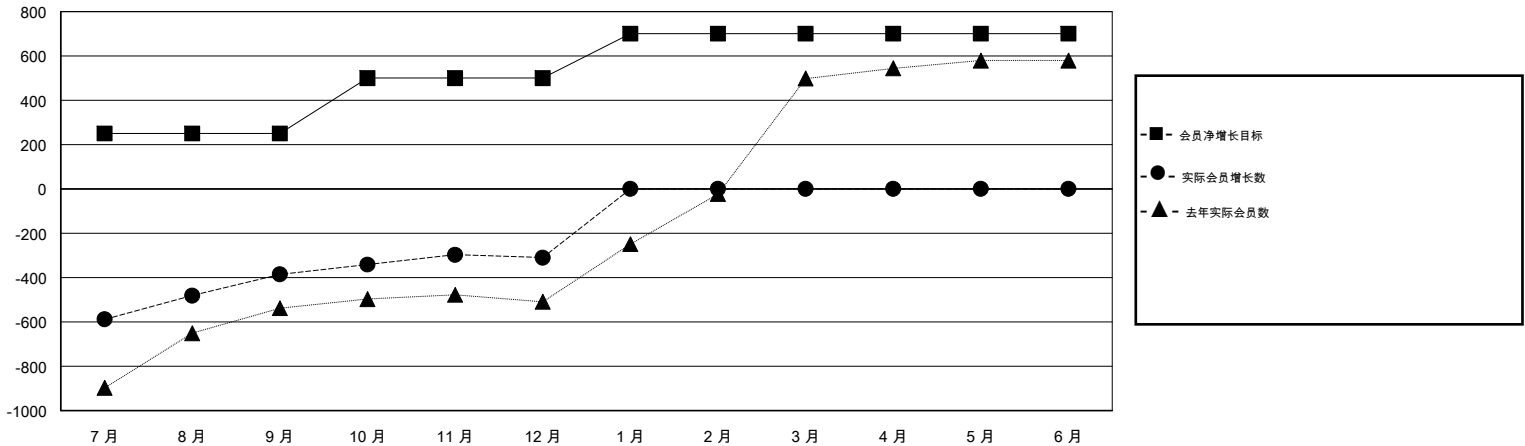

MONTHLY MEMBERSHIP PROGRESS REPORT

District 382

Results as of: 12/31/2017

GMT: ZIYU LIN

地点 CHINA

GMT宪章区

分会			
成果 2017-2018			
季	新分会目标	新会	会员流失的分会
7月/8月/9月	5	0	1
10月/11月/12月	5	2	2
1月/2月/3月	0	0	0
4月/5月/6月	0	0	0

位会员@每位须缴			
成果 2017-2018			
季	会员净增长目标	实际会员增长数	实际退会会员 (包括转会)
7月/8月/9月	250	646	967
10月/11月/12月	250	305	185
1月/2月/3月	200	0	0
4月/5月/6月	0	0	0

目标与实际新会累积

目标和实际会员累积

已取消的分会: 3	110 CLUBS OF 131 增添1位或以上的新会员	性别分布 男 2,442 (61.03%) 女 1,559 (38.97%) 年度女性会员百分比目标: 45%
放弃的会员 过世 3 分会已取消 0 其他 1,149 总计 1,152	点击这里取得累计会员数据	总计家庭单位会员数 328 支付减半会费的家庭会员 179